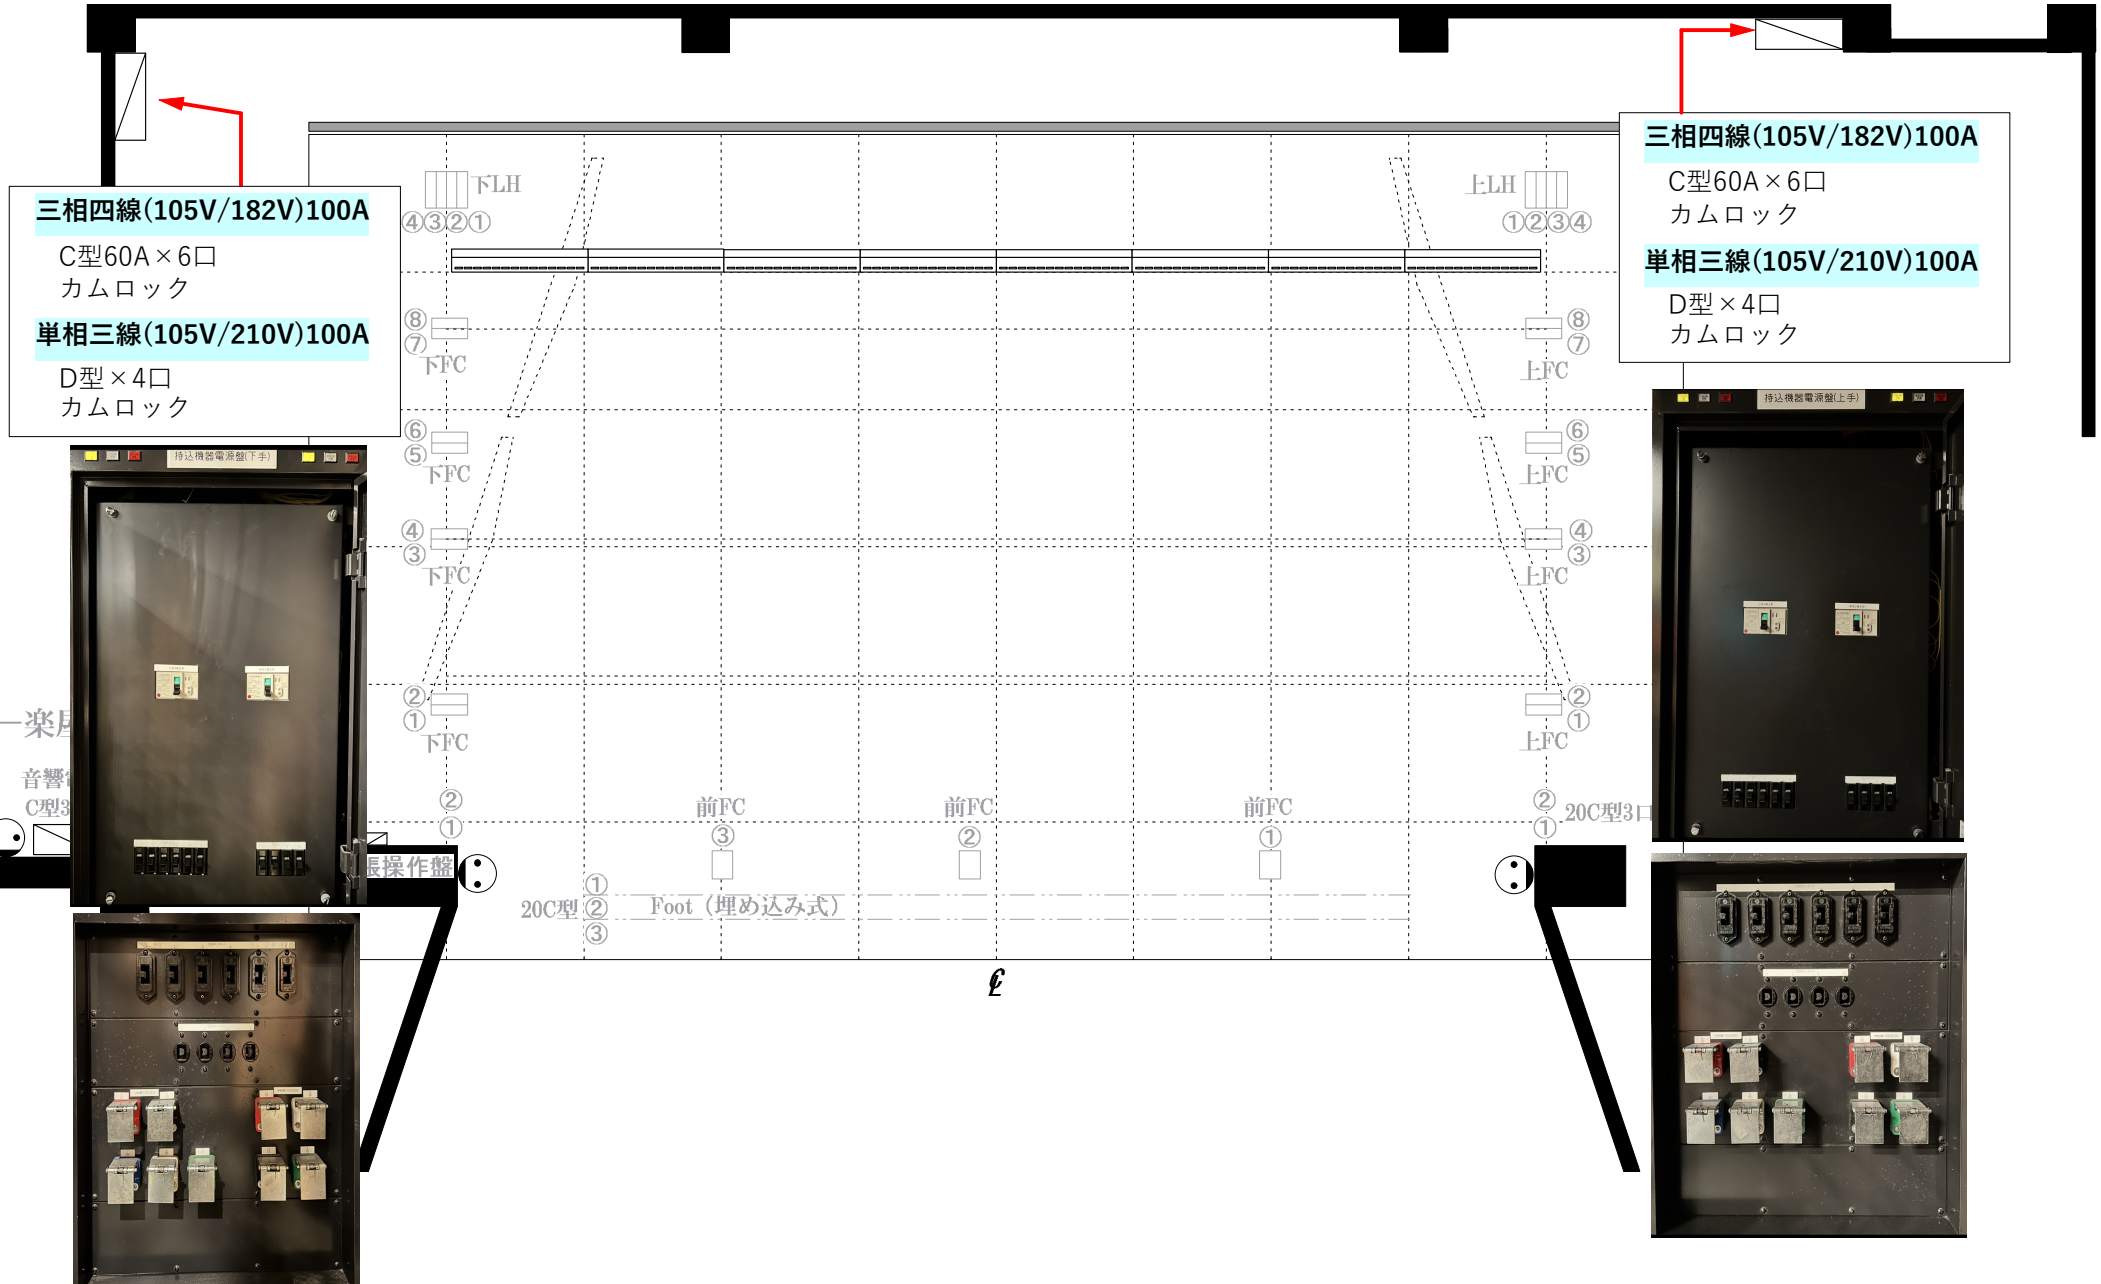

搬入口

ピアノ庫

# 藤枝市民会館 特別電源盤

三相四線(105V/182V)100A

C型60A x 6口  
カムロック

单相三線(105V/210V)100A

D型 x 4口  
カムロック

三相四線(105V/182V)100A

C型60A x 6口  
カムロック

单相三線(105V/210V)100A

D型 x 4口  
カムロック

←楽屋

音響  
C型3口

長操作盤

20C型

Foot (埋め込み式)

20C型3口

特殊機器電源盤(上手)

特殊機器電源盤(上手)